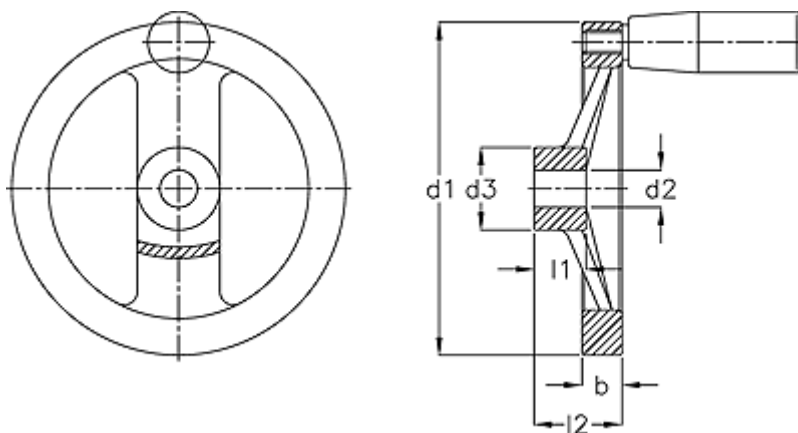

Varenummer: 201280300  
Beskrivelse: E+G Håndhjul  
GN 322-125-B14-R

## Mål

b	= 15.0
d1	= 125
d2 H7	= 14
d3	= 31
Håndtag Ø	= 22
l1	= 18
l2	= 33